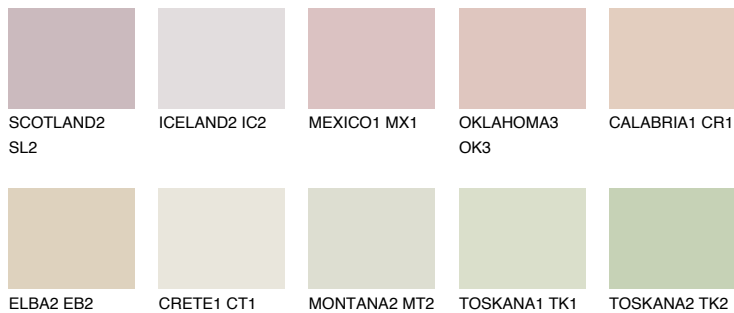


**ARIZONA1 AR1**67% **TSR** 67%**Kompatibilna boja****BOJE PALETE COLOURS OF NATURE****Boje palete Intense**

Više informacija o žbukama i bojama, možete pronaći na
www.ceresit.ba