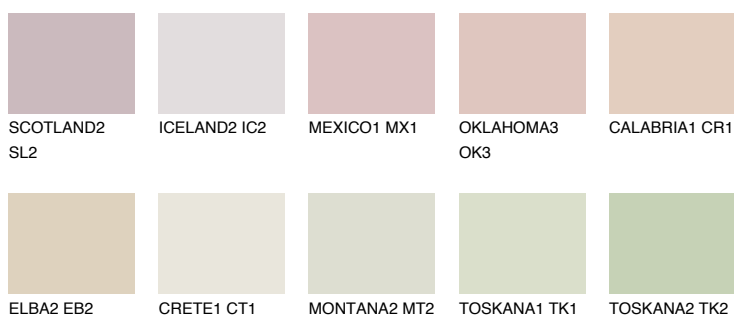


**ARIZONA1 AR1**67% **TSR** 67%**Kompatibilna boja****BOJE PALETE COLOURS OF NATURE****Boje palete Intense**

Više informacija o žbukama i bojama, možete pronaći na
www.ceresit.ba