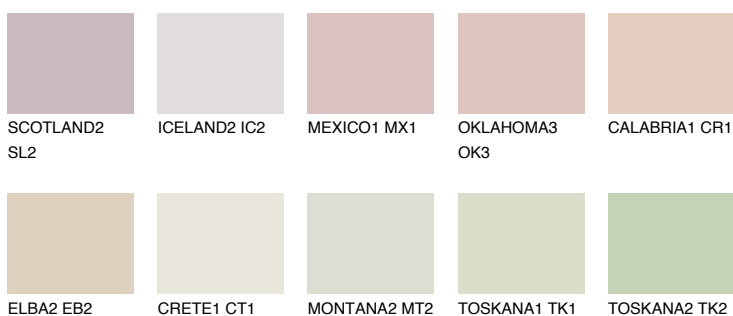


**ARIZONA1 AR1**67% **TSR** 67%**Kompatibilna boja****BOJE PALETE COLOURS OF NATURE****Boje palete Intense**

Više informacija o žbukama i bojama, možete pronaći na
www.ceresit.ba