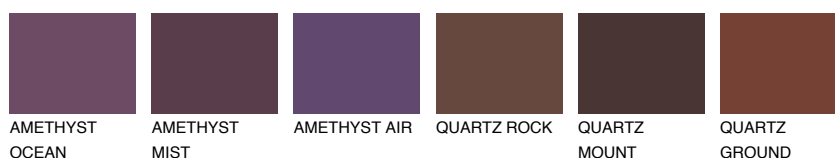

**ICELAND6 IC6**☀ 22% **TSR 22%****Kompatibilna boja****BOJE PALETE COLOURS OF NATURE****Boje palete Intense**

Više informacija o žbukama i bojama, možete pronaći na
www.ceresit.ba