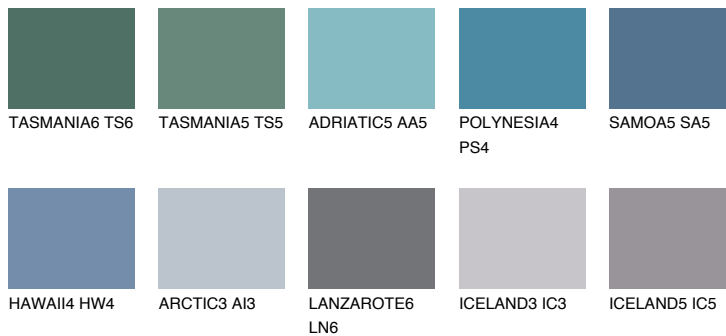

**SAMOA6 SA6**☀️ 13% **TSR 16%****Kompatibilna boja****BOJE PALETE COLOURS OF NATURE****Boje palete Intense**

Više informacija o žbukama i bojama, možete pronaći na
www.ceresit.ba