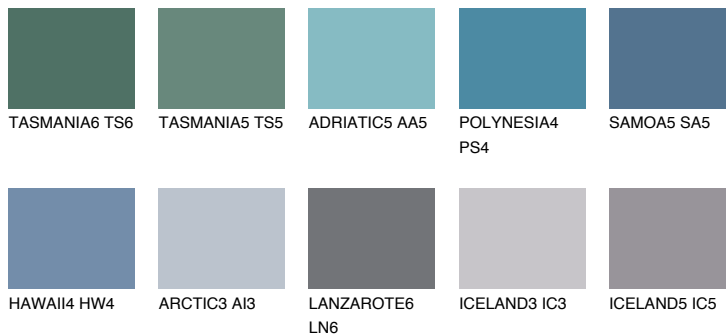

**SAMOA6 SA6**☀ 13% **TSR** 16%**Kompatibilna boja****BOJE PALETE COLOURS OF NATURE****Boje palete Intense**

Više informacija o žbukama i bojama, možete pronaći na www.ceresit.ba