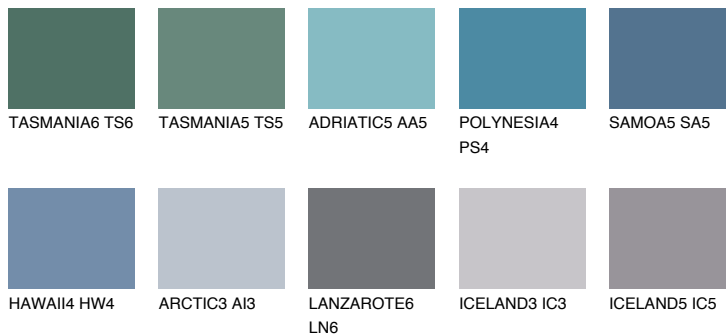

**SAMOA6 SA6**☀ 13% **TSR** 16%**Kompatibilna boja****BOJE PALETE COLOURS OF NATURE****Boje palete Intense**

Više informacija o žbukama i bojama, možete pronaći na
www.ceresit.ba