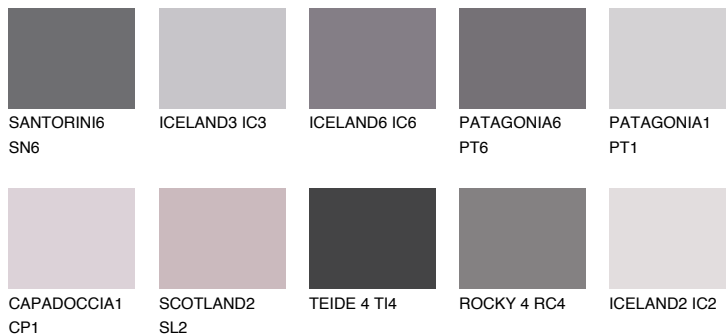

**ICELAND5 IC5**30% **TSR** 29%**Kompatibilna boja****BOJE PALETE COLOURS OF NATURE****Boje palete Intense**

Više informacija o žbukama i bojama, možete pronaći na  
[www.ceresit.ba](http://www.ceresit.ba)