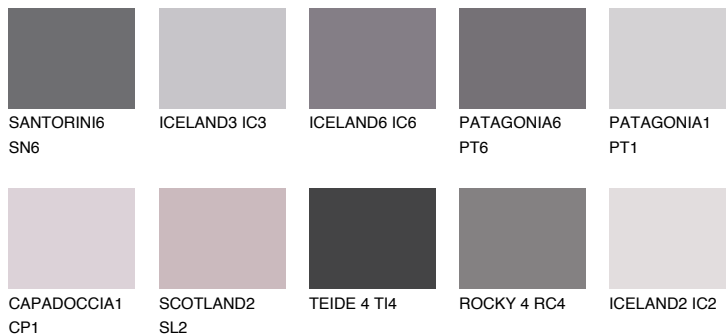

**ICELAND5 IC5**30% **TSR** 29%**Kompatibilna boja****BOJE PALETE COLOURS OF NATURE****Boje palete Intense**

Više informacija o žbukama i bojama, možete pronaći na
www.ceresit.ba