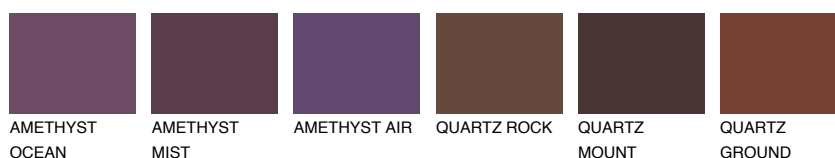

**ICELAND3 IC3**56% **TSR** 58%**Kompatibilna boja****BOJE PALETE COLOURS OF NATURE****Boje palete Intense**

Više informacija o žbukama i bojama, možete pronaći na [www.ceresit.ba](http://www.ceresit.ba)