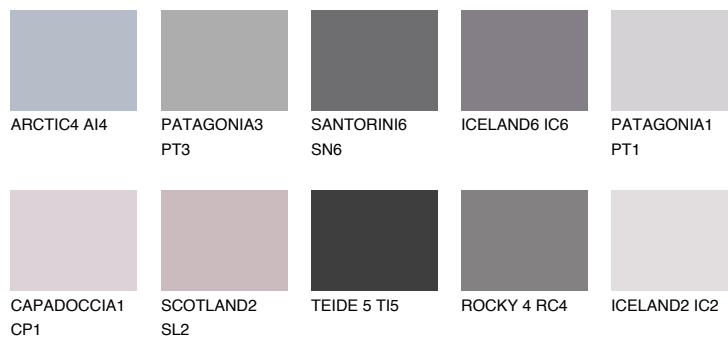

ICELAND3 IC356% **TSR** 58%**Kompatibilna boja****BOJE PALETE COLOURS OF NATURE****Boje palete Intense**

Više informacija o žbukama i bojama, možete pronaći na www.ceresit.ba