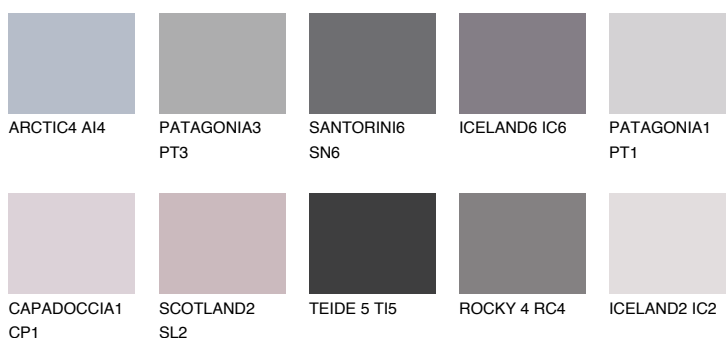

**ICELAND3 IC3**56% **TSR** 58%**Kompatibilna boja****BOJE PALETE COLOURS OF NATURE****Boje palete Intense**

Više informacija o žbukama i bojama, možete pronaći na [www.ceresit.ba](http://www.ceresit.ba)