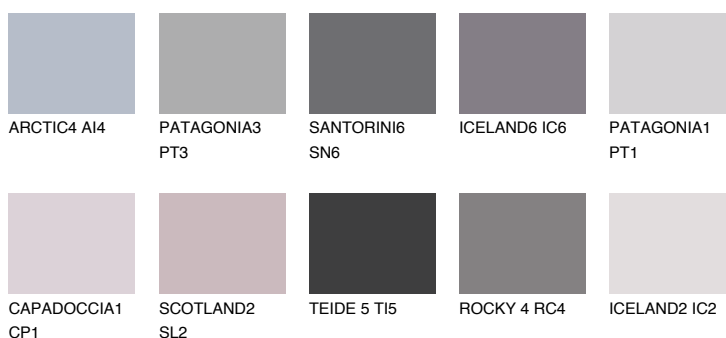

**ICELAND3 IC3**56% **TSR** 58%**Kompatibilna boja****BOJE PALETE COLOURS OF NATURE****Boje palete Intense**

Više informacija o žbukama i bojama, možete pronaći na  
[www.ceresit.ba](http://www.ceresit.ba)