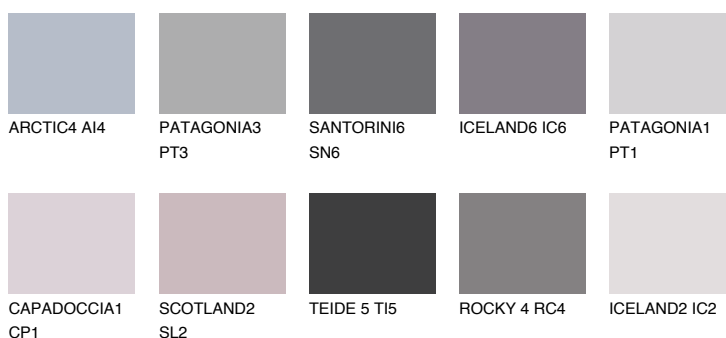

**ICELAND3 IC3**56% **TSR** 58%**Kompatibilna boja****BOJE PALETE COLOURS OF NATURE****Boje palete Intense**

Više informacija o žbukama i bojama, možete pronaći na www.ceresit.ba