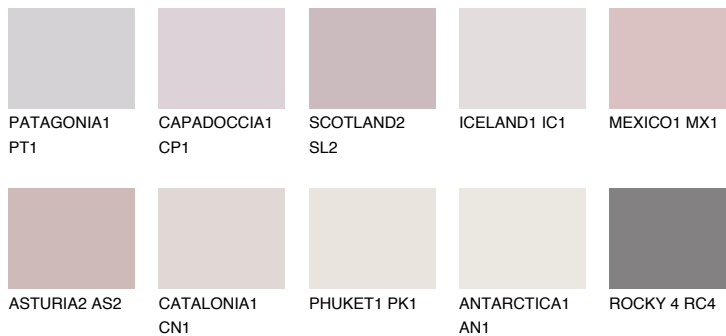

ICELAND2 IC273% **TSR** 68%**Kompatibilna boja****BOJE PALETE COLOURS OF NATURE****Boje palete Intense**

Više informacija o žbukama i bojama, možete pronaći na
www.ceresit.ba