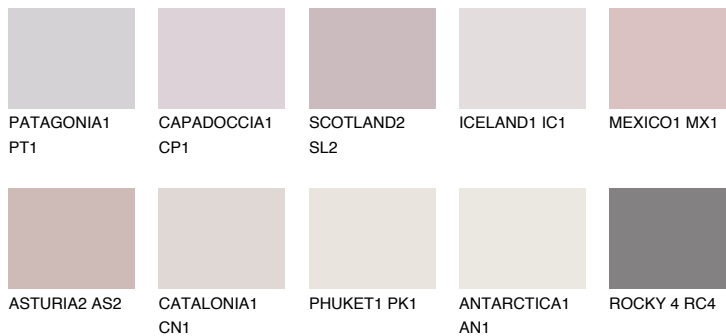


**ICELAND2 IC2**73% **TSR** 68%**Kompatibilna boja****BOJE PALETE COLOURS OF NATURE****Boje palete Intense**

Više informacija o žbukama i bojama, možete pronaći na
www.ceresit.ba