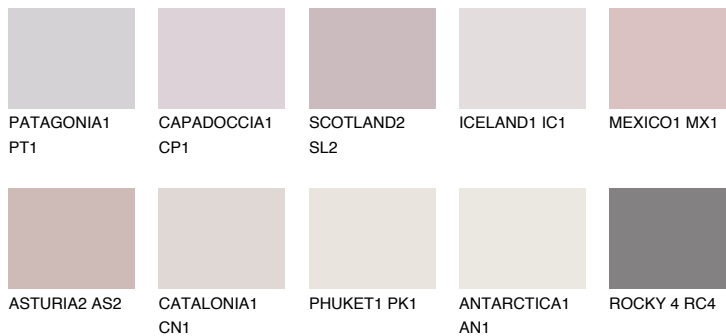


**ICELAND2 IC2**73% **TSR** 68%**Kompatibilna boja****BOJE PALETE COLOURS OF NATURE****Boje palete Intense**

Više informacija o žbukama i bojama, možete pronaći na  
[www.ceresit.ba](http://www.ceresit.ba)