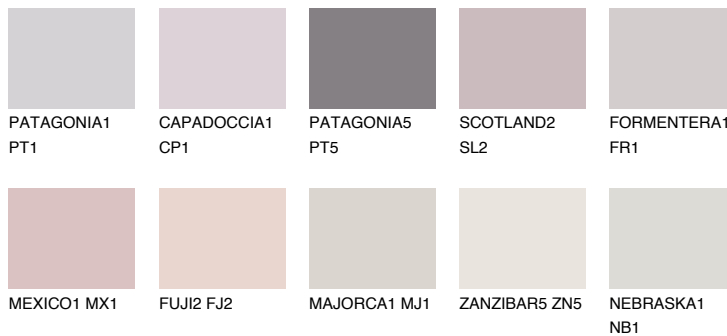


**ICELAND1 IC1**74% **TSR** 69%**Kompatibilna boja****BOJE PALETE COLOURS OF NATURE****Boje palete Intense**

Više informacija o žbukama i bojama, možete pronaći na
www.ceresit.ba