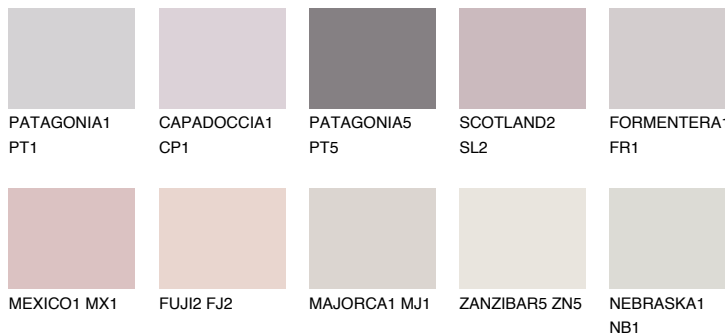


**ICELAND1 IC1**74% **TSR** 69%**Kompatibilna boja****BOJE PALETE COLOURS OF NATURE****Boje palete Intense**

Više informacija o žbukama i bojama, možete pronaći na  
[www.ceresit.ba](http://www.ceresit.ba)