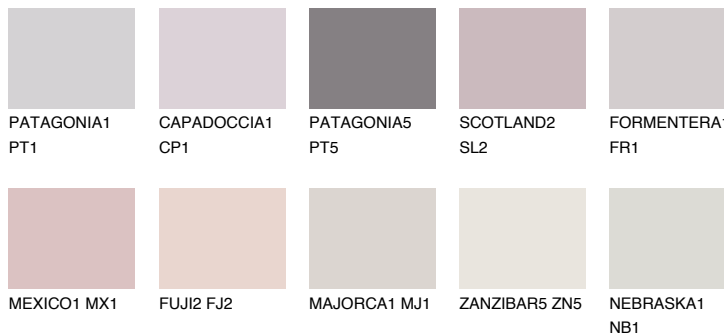


**ICELAND1 IC1**74% **TSR** 69%**Kompatibilna boja****BOJE PALETE COLOURS OF NATURE****Boje palete Intense**

Više informacija o žbukama i bojama, možete pronaći na
www.ceresit.ba