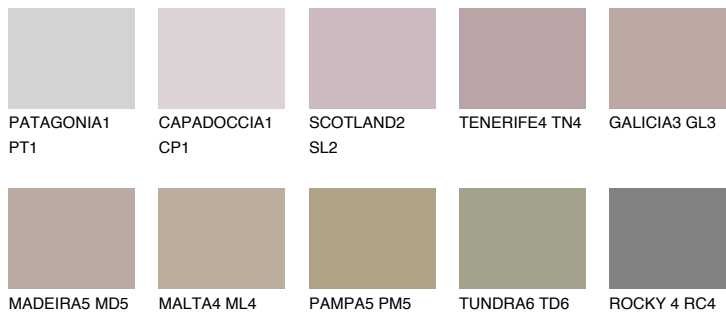

**TENERIFE6 TN6**☀ 28% **TSR** 45%**Kompatibilna boja****BOJE PALETE COLOURS OF NATURE****Boje palete Intense**

Više informacija o žbukama i bojama, možete pronaći na
www.ceresit.ba