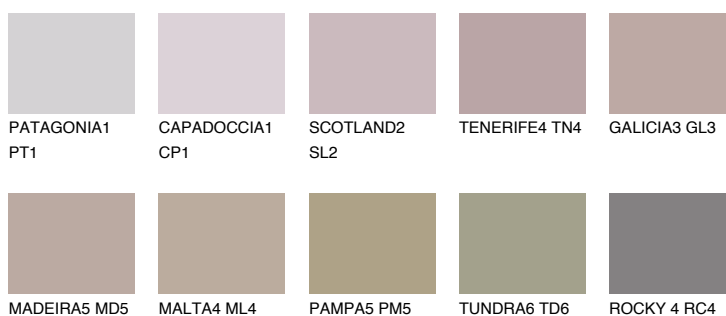

**TENERIFE6 TN6**☀ 28% **TSR** 45%**Kompatibilna boja****BOJE PALETE COLOURS OF NATURE****Boje palete Intense**

Više informacija o žbukama i bojama, možete pronaći na
www.ceresit.ba