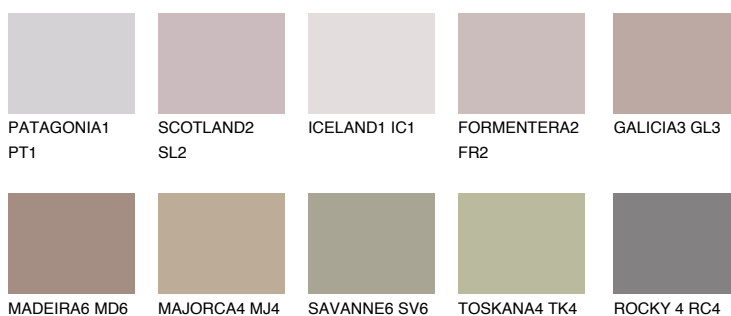

**TENERIFE5 TN5**☀ 36% **TSR** 52%**Kompatibilna boja****BOJE PALETE COLOURS OF NATURE****Boje palete Intense**

Više informacija o žbukama i bojama, možete pronaći na
www.ceresit.ba