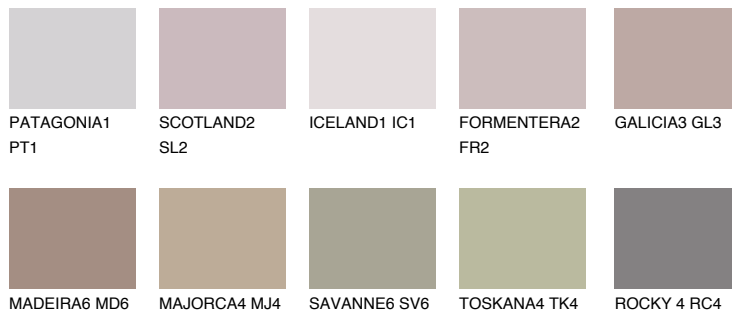

**TENERIFE5 TN5**☀ 36% **TSR** 52%**Kompatibilna boja****BOJE PALETE COLOURS OF NATURE****Boje palete Intense**

Više informacija o žbukama i bojama, možete pronaći na
www.ceresit.ba