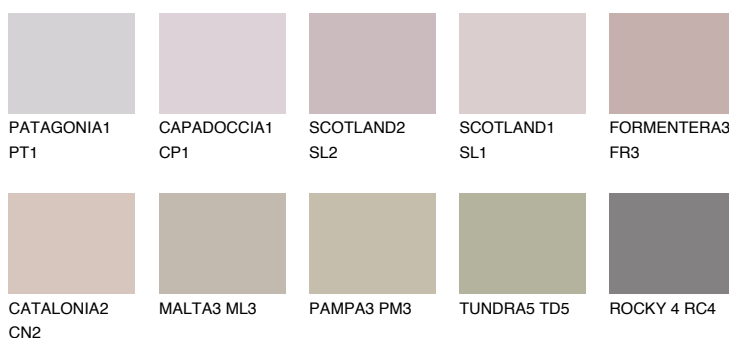

**TENERIFE4 TN4**☀ 40% **TSR** 56%**Kompatibilna boja****BOJE PALETE COLOURS OF NATURE****Boje palete Intense**

Više informacija o žbukama i bojama, možete pronaći na
www.ceresit.ba