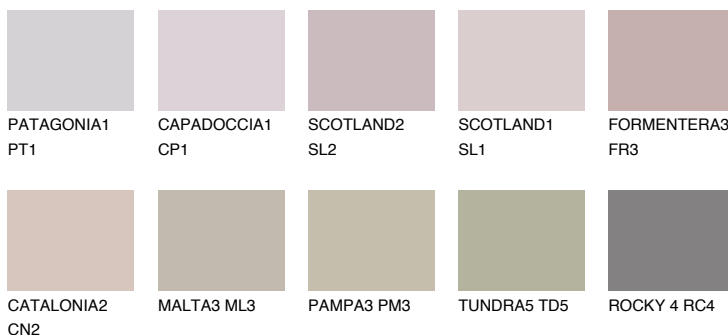

**TENERIFE4 TN4**☀ 40% **TSR** 56%**Kompatibilna boja****BOJE PALETE COLOURS OF NATURE****Boje palete Intense**

Više informacija o žbukama i bojama, možete pronaći na  
[www.ceresit.ba](http://www.ceresit.ba)