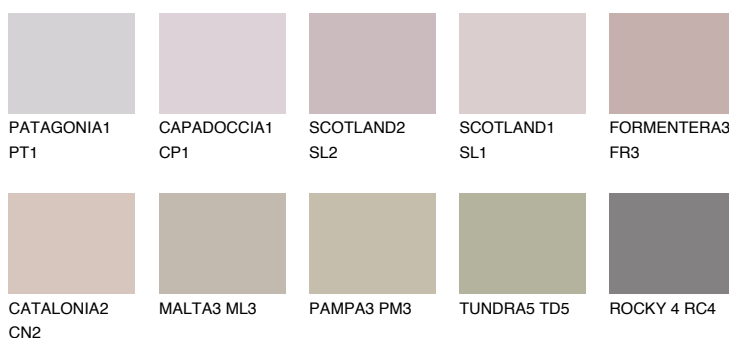

**TENERIFE4 TN4**☀ 40% **TSR** 56%**Kompatibilna boja****BOJE PALETE COLOURS OF NATURE****Boje palete Intense**

Više informacija o žbukama i bojama, možete pronaći na  
[www.ceresit.ba](http://www.ceresit.ba)