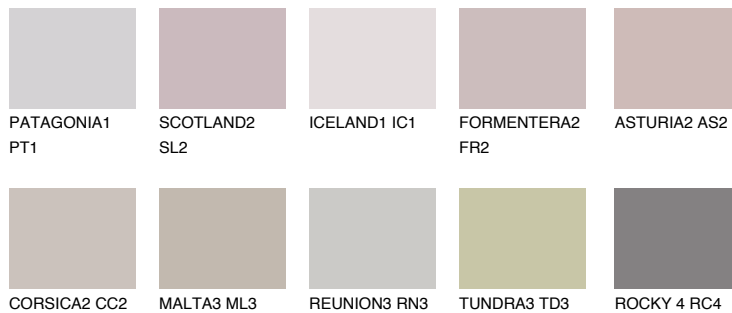

**TENERIFE3 TN3**☀ 47% **TSR** 59%**Kompatibilna boja****BOJE PALETE COLOURS OF NATURE****Boje palete Intense**

Više informacija o žbukama i bojama, možete pronaći na
www.ceresit.ba