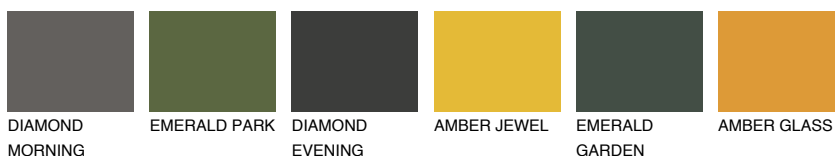

**TENERIFE2 TN2**56% **TSR** 60%**Kompatibilna boja****BOJE PALETE COLOURS OF NATURE****Boje palete Intense**

Više informacija o žbukama i bojama, možete pronaći na
www.ceresit.ba