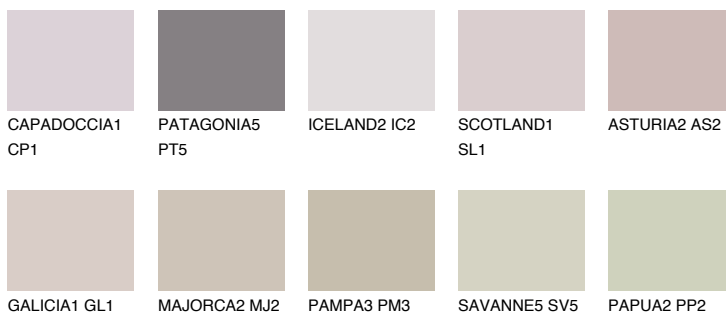

**TENERIFE2 TN2**56% **TSR** 60%**Kompatibilna boja****BOJE PALETE COLOURS OF NATURE****Boje palete Intense**

Više informacija o žbukama i bojama, možete pronaći na
www.ceresit.ba