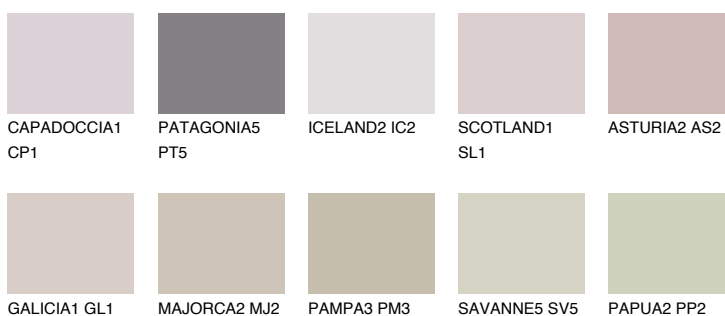


**TENERIFE2 TN2**56% **TSR** 60%**Kompatibilna boja****BOJE PALETE COLOURS OF NATURE****Boje palete Intense**

Više informacija o žbukama i bojama, možete pronaći na
www.ceresit.ba