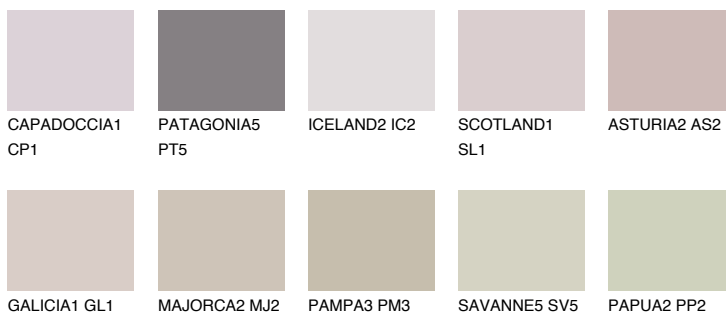

**TENERIFE2 TN2**56% **TSR** 60%**Kompatibilna boja****BOJE PALETE COLOURS OF NATURE****Boje palete Intense**

Više informacija o žbukama i bojama, možete pronaći na  
[www.ceresit.ba](http://www.ceresit.ba)