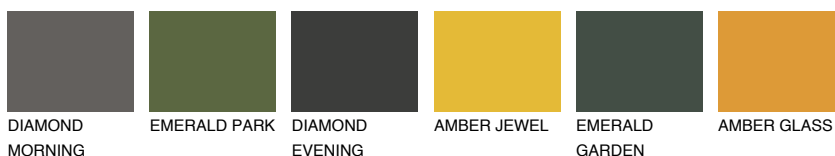

**TENERIFE2 TN2**56% **TSR** 60%**Kompatibilna boja****BOJE PALETE COLOURS OF NATURE****Boje palete Intense**

Više informacija o žbukama i bojama, možete pronaći na  
[www.ceresit.ba](http://www.ceresit.ba)