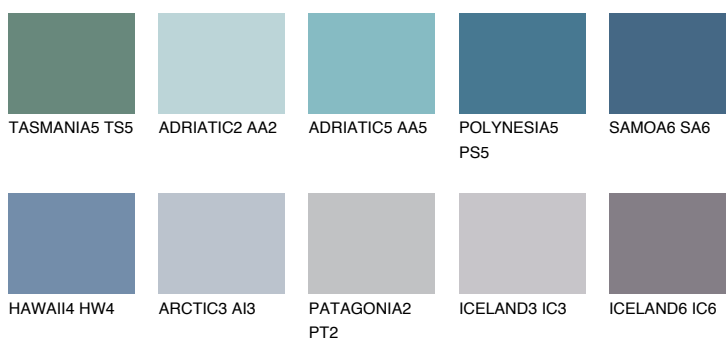

**SAMOA5 SA5**☀ 16% **TSR 20%****Kompatibilna boja****BOJE PALETE COLOURS OF NATURE****Boje palete Intense**

Više informacija o žbukama i bojama, možete pronaći na
www.ceresit.ba