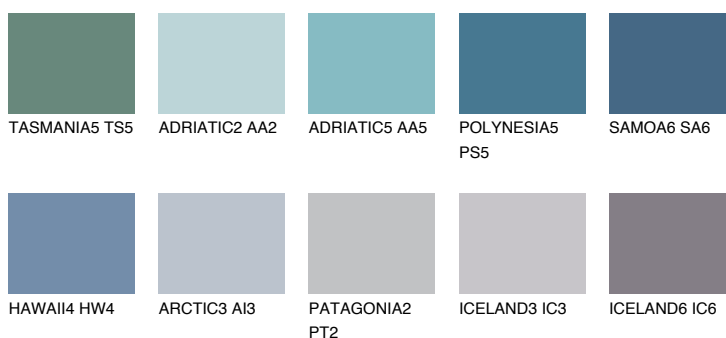

**SAMOA5 SA5**☀ 16% **TSR** 20%**Kompatibilna boja****BOJE PALETE COLOURS OF NATURE****Boje palete Intense**

Više informacija o žbukama i bojama, možete pronaći na [www.ceresit.ba](http://www.ceresit.ba)