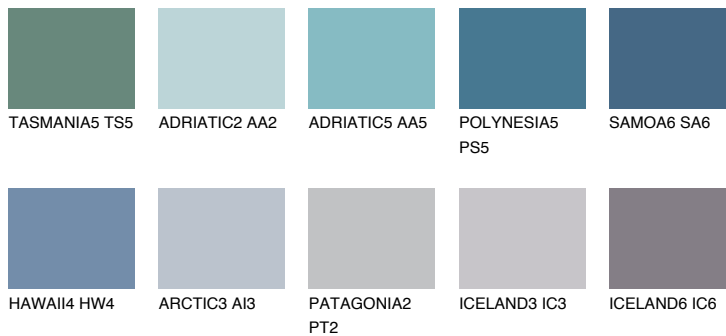

**SAMOA5 SA5**☀️ 16%   **TSR 20%****Kompatibilna boja****BOJE PALETE COLOURS OF NATURE****Boje palete Intense**

Više informacija o žbukama i bojama, možete pronaći na  
[www.ceresit.ba](http://www.ceresit.ba)