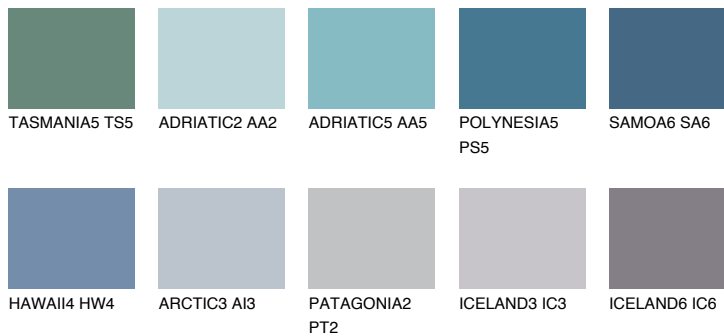

**SAMOA5 SA5**☀ 16% **TSR** 20%**Kompatibilna boja****BOJE PALETE COLOURS OF NATURE****Boje palete Intense**

Više informacija o žbukama i bojama, možete pronaći na www.ceresit.ba