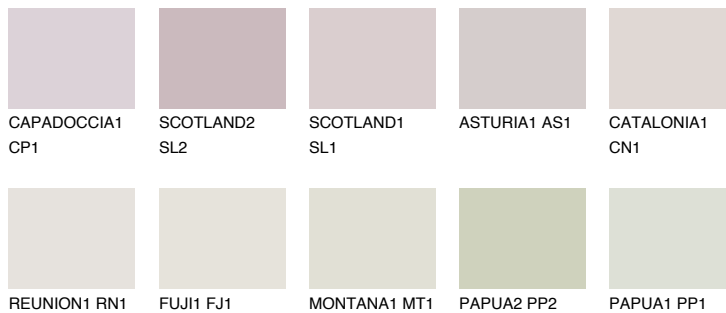


**TENERIFE1 TN1**65% **TSR** 67%**Kompatibilna boja****BOJE PALETE COLOURS OF NATURE****Boje palete Intense**

Više informacija o žbukama i bojama, možete pronaći na  
[www.ceresit.ba](http://www.ceresit.ba)