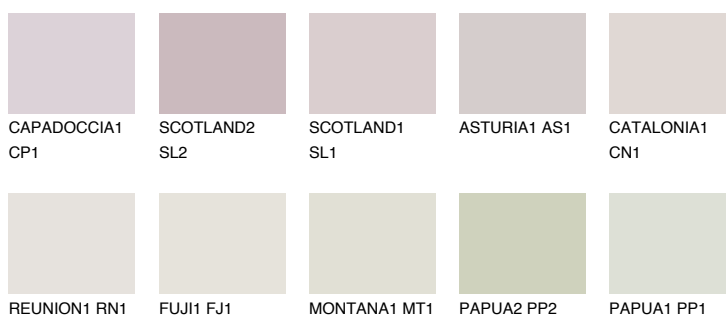


**TENERIFE1 TN1**65% **TSR** 67%**Kompatibilna boja****BOJE PALETE COLOURS OF NATURE****Boje palete Intense**

Više informacija o žbukama i bojama, možete pronaći na
www.ceresit.ba