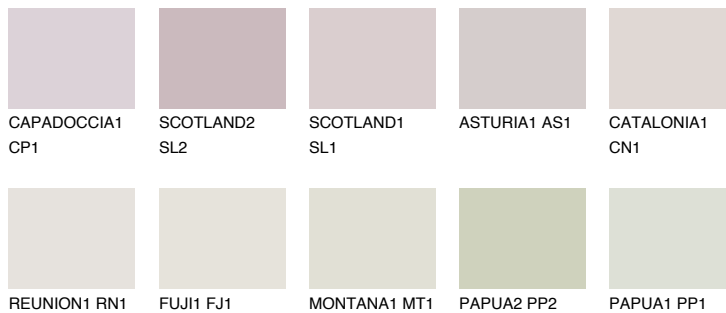


**TENERIFE1 TN1**65% **TSR** 67%**Kompatibilna boja****BOJE PALETE COLOURS OF NATURE****Boje palete Intense**

Više informacija o žbukama i bojama, možete pronaći na
www.ceresit.ba