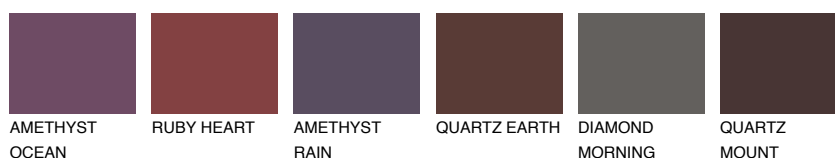

**PATAGONIA6 PT6**☀ 17% **TSR 39%****Kompatibilna boja****BOJE PALETE COLOURS OF NATURE****Boje palete Intense**

Više informacija o žbukama i bojama, možete pronaći na
www.ceresit.ba