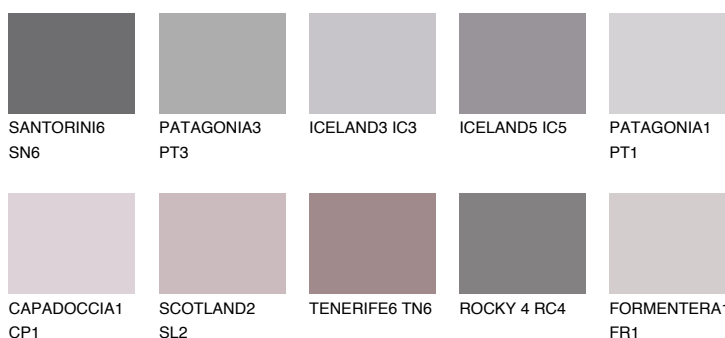

**PATAGONIA6 PT6**☀ 17% **TSR 39%****Kompatibilna boja****BOJE PALETE COLOURS OF NATURE****Boje palete Intense**

Više informacija o žbukama i bojama, možete pronaći na
www.ceresit.ba