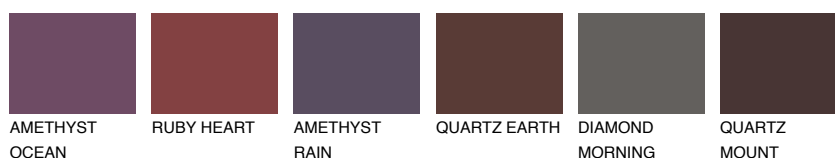

**PATAGONIA6 PT6**☀ 17% **TSR 39%****Kompatibilna boja****BOJE PALETE COLOURS OF NATURE****Boje palete Intense**

Više informacija o žbukama i bojama, možete pronaći na  
[www.ceresit.ba](http://www.ceresit.ba)