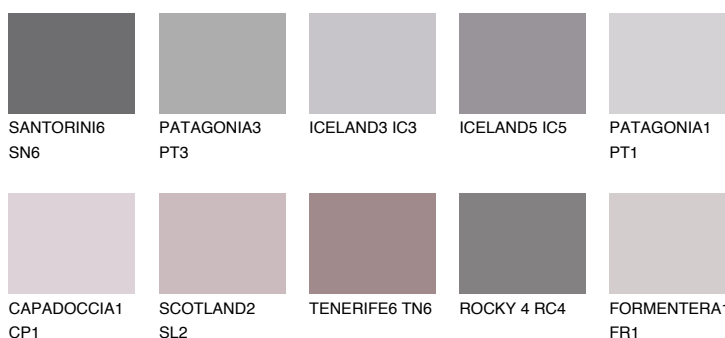

**PATAGONIA6 PT6**☀ 17% **TSR 39%****Kompatibilna boja****BOJE PALETE COLOURS OF NATURE****Boje palete Intense**

Više informacija o žbukama i bojama, možete pronaći na  
[www.ceresit.ba](http://www.ceresit.ba)