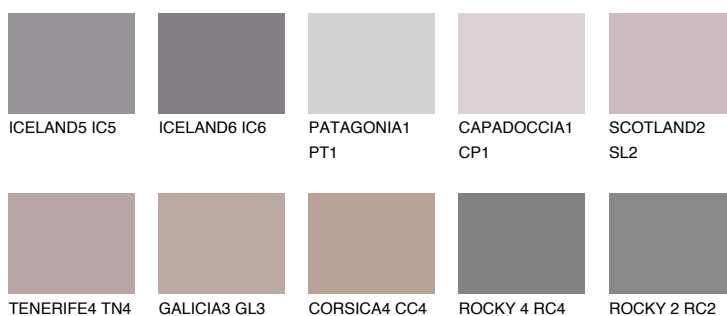

PATAGONIA5 PT5☀ 22% **TSR** 20%**Kompatibilna boja****BOJE PALETE COLOURS OF NATURE****Boje palete Intense**

Više informacija o žbukama i bojama, možete pronaći na
www.ceresit.ba