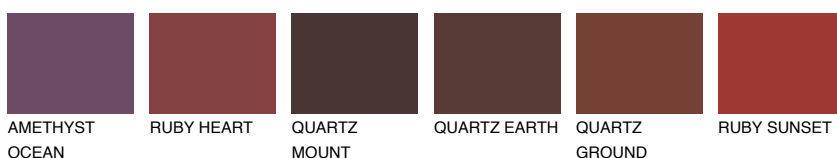

PATAGONIA5 PT5☀ 22% **TSR** 20%**Kompatibilna boja****BOJE PALETE COLOURS OF NATURE****Boje palete Intense**

Više informacija o žbukama i bojama, možete pronaći na
www.ceresit.ba