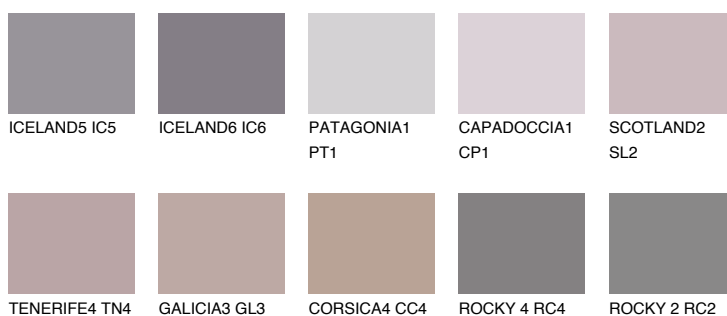

**PATAGONIA5 PT5**☀ 22% **TSR** 20%**Kompatibilna boja****BOJE PALETE COLOURS OF NATURE****Boje palete Intense**

Više informacija o žbukama i bojama, možete pronaći na
www.ceresit.ba