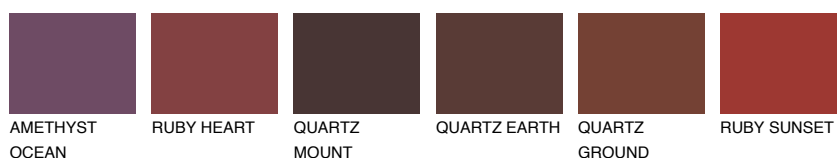

**PATAGONIA5 PT5**☀ 22% **TSR** 20%**Kompatibilna boja****BOJE PALETE COLOURS OF NATURE****Boje palete Intense**

Više informacija o žbukama i bojama, možete pronaći na
www.ceresit.ba