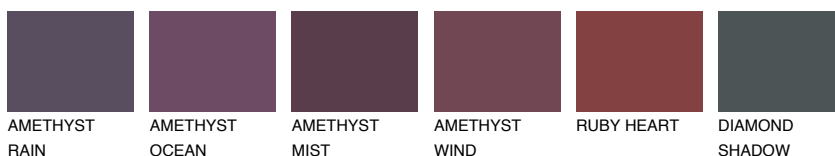

PATAGONIA3 PT3

42% **TSR** 41%

Kompatibilna boja

BOJE PALETE COLOURS OF NATURE

Boje palete Intense

Više informacija o žbukama i bojama, možete pronaći na www.ceresit.ba

*Predstavljene boje odnose se na žbuke i boje koje nudi Ceresit. Zbog upotrebe digitalnih tehnika, predstavljene boje možda ne odgovaraju u potpunosti stvarnim bojama. Preporučujemo provjeru jedinstvenih uzoraka boja.