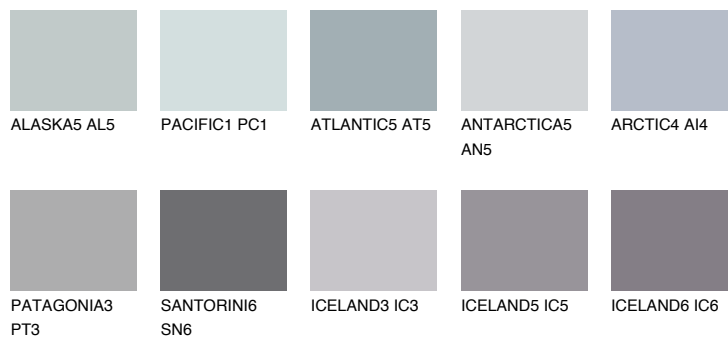

**PATAGONIA2 PT2**54% **TSR** 55%**Kompatibilna boja****BOJE PALETE COLOURS OF NATURE****Boje palete Intense**

Više informacija o žbukama i bojama, možete pronaći na  
[www.ceresit.ba](http://www.ceresit.ba)