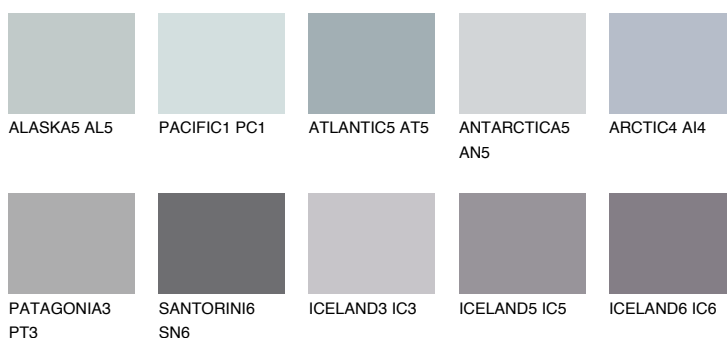

PATAGONIA2 PT254% **TSR** 55%**Kompatibilna boja****BOJE PALETE COLOURS OF NATURE****Boje palete Intense**

Više informacija o žbukama i bojama, možete pronaći na
www.ceresit.ba