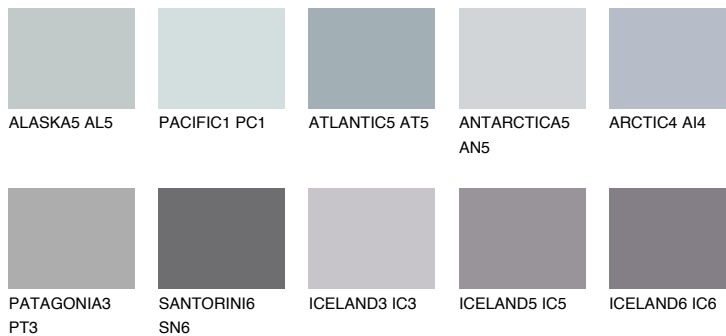

PATAGONIA2 PT254% **TSR** 55%**Kompatibilna boja****BOJE PALETE COLOURS OF NATURE****Boje palete Intense**

Više informacija o žbukama i bojama, možete pronaći na
www.ceresit.ba