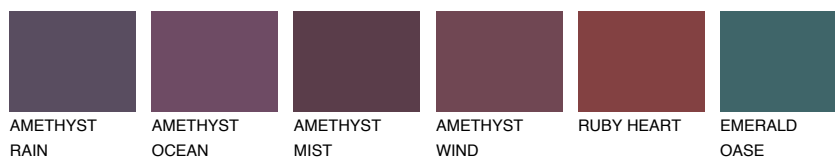

PATAGONIA2 PT254% **TSR** 55%**Kompatibilna boja****BOJE PALETE COLOURS OF NATURE****Boje palete Intense**

Više informacija o žbukama i bojama, možete pronaći na
www.ceresit.ba