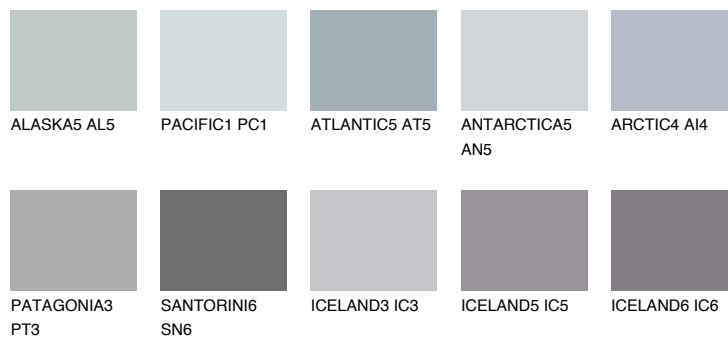

PATAGONIA2 PT254% **TSR** 55%**Kompatibilna boja****BOJE PALETE COLOURS OF NATURE****Boje palete Intense**

Više informacija o žbukama i bojama, možete pronaći na
www.ceresit.ba