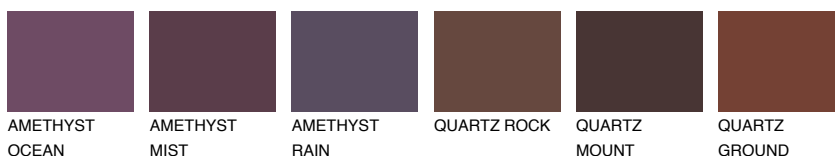

**PATAGONIA1 PT1**65% **TSR** 63%**Kompatibilna boja****BOJE PALETE COLOURS OF NATURE****Boje palete Intense**

Više informacija o žbukama i bojama, možete pronaći na
www.ceresit.ba