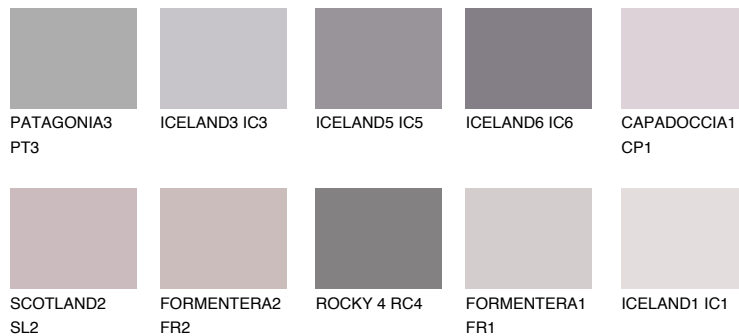

PATAGONIA1 PT165% **TSR** 63%**Kompatibilna boja****BOJE PALETE COLOURS OF NATURE****Boje palete Intense**

Više informacija o žbukama i bojama, možete pronaći na
www.ceresit.ba