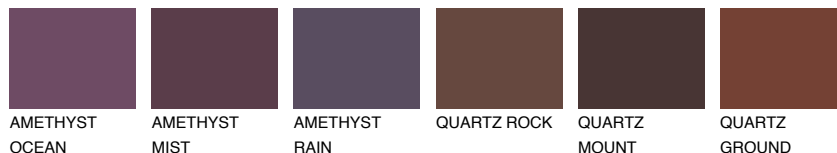

PATAGONIA1 PT165% **TSR** 63%**Kompatibilna boja****BOJE PALETE COLOURS OF NATURE****Boje palete Intense**

Više informacija o žbukama i bojama, možete pronaći na
www.ceresit.ba