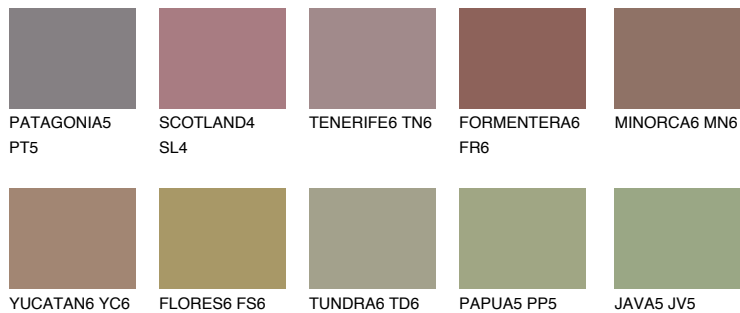

**COLUMBIA6 CL6**☀ 13% **TSR** 13%**Kompatibilna boja****BOJE PALETE COLOURS OF NATURE****Boje palete Intense**

Više informacija o žbukama i bojama, možete pronaći na  
[www.ceresit.ba](http://www.ceresit.ba)