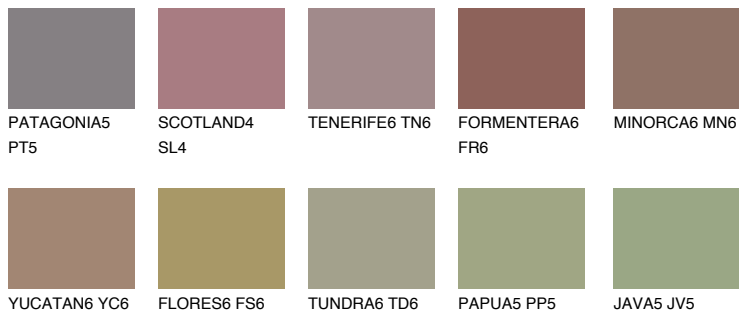

**COLUMBIA6 CL6**☀ 13% **TSR** 13%**Kompatibilna boja****BOJE PALETE COLOURS OF NATURE****Boje palete Intense**

Više informacija o žbukama i bojama, možete pronaći na  
[www.ceresit.ba](http://www.ceresit.ba)