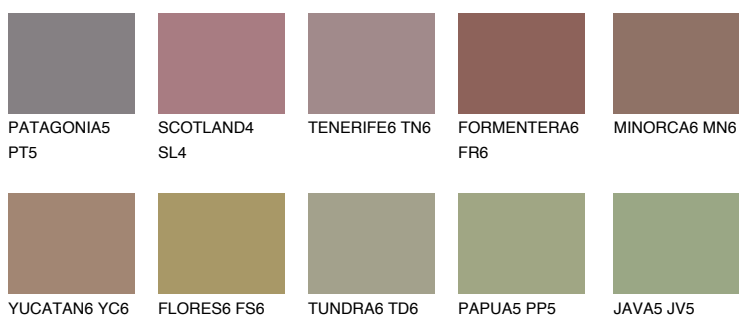


**COLUMBIA6 CL6**☀ 13% **TSR** 13%**Kompatibilna boja****BOJE PALETE COLOURS OF NATURE****Boje palete Intense**

Više informacija o žbukama i bojama, možete pronaći na  
[www.ceresit.ba](http://www.ceresit.ba)