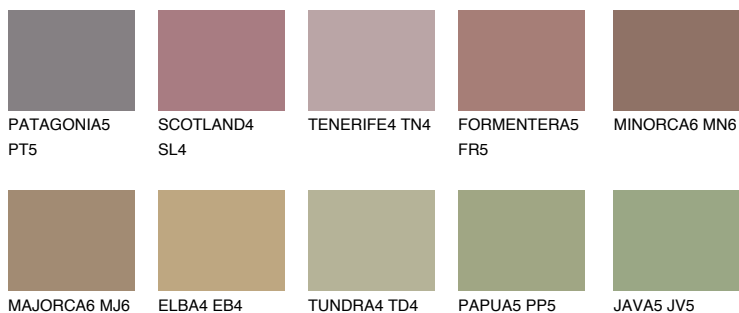


**COLUMBIA5 CL5**● 18% **TSR 18%****Kompatibilna boja****BOJE PALETE COLOURS OF NATURE****Boje palete Intense**

Više informacija o žbukama i bojama, možete pronaći na
www.ceresit.ba