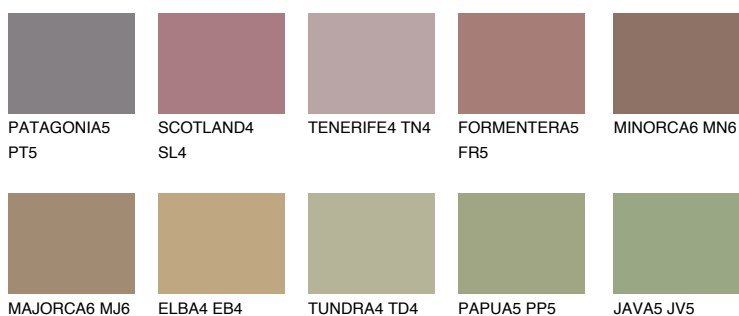


**COLUMBIA5 CL5**18% **TSR** 18%**Kompatibilna boja****BOJE PALETE COLOURS OF NATURE****Boje palete Intense**

Više informacija o žbukama i bojama, možete pronaći na
www.ceresit.ba