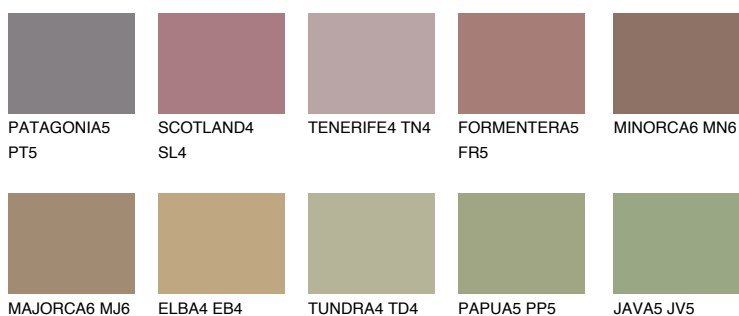


**COLUMBIA5 CL5**● 18% **TSR 18%****Kompatibilna boja****BOJE PALETE COLOURS OF NATURE****Boje palete Intense**

Više informacija o žbukama i bojama, možete pronaći na  
[www.ceresit.ba](http://www.ceresit.ba)