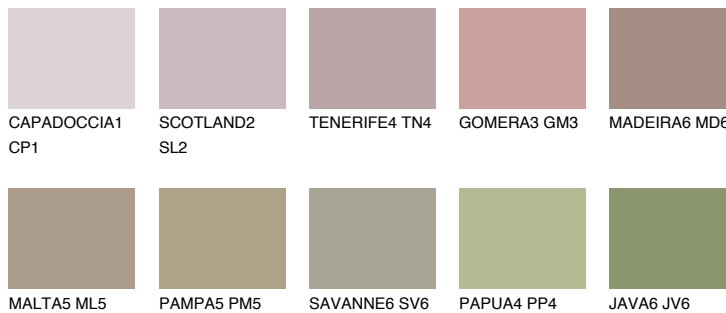


**COLUMBIA4 CL4**☀ 32% **TSR 30%****Kompatibilna boja****BOJE PALETE COLOURS OF NATURE****Boje palete Intense**

Više informacija o žbukama i bojama, možete pronaći na
www.ceresit.ba