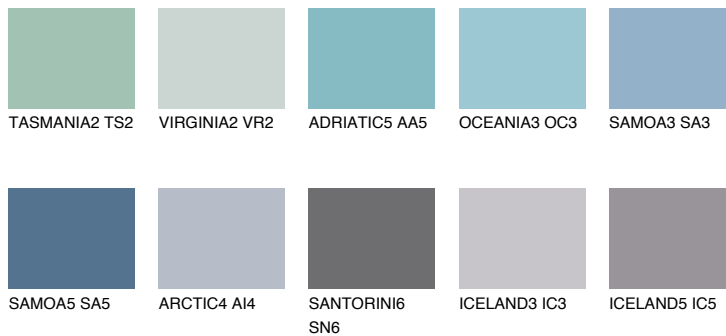

**SAMOA4 SA4**☀️ 30% **TSR 34%****Kompatibilna boja****BOJE PALETE COLOURS OF NATURE****Boje palete Intense**

Više informacija o žbukama i bojama, možete pronaći na
www.ceresit.ba