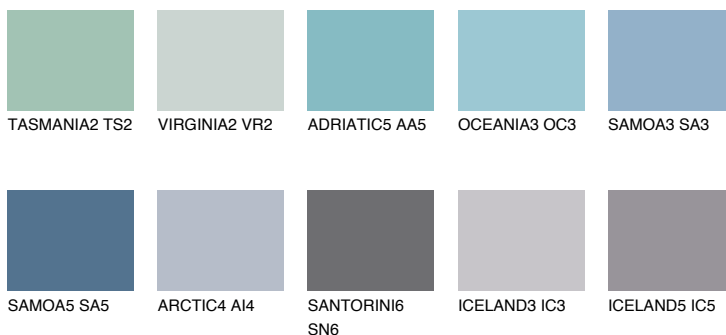

**SAMOA4 SA4**30% **TSR** 34%**Kompatibilna boja****BOJE PALETE COLOURS OF NATURE****Boje palete Intense**

Više informacija o žbukama i bojama, možete pronaći na
www.ceresit.ba