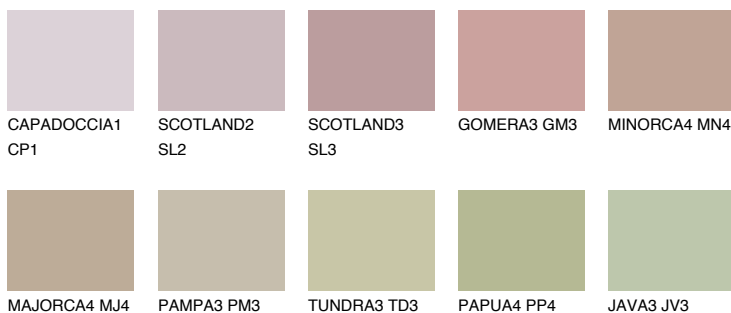

**COLUMBIA3 CL3**40% **TSR** 41%**Kompatibilna boja****BOJE PALETE COLOURS OF NATURE****Boje palete Intense**

Više informacija o žbukama i bojama, možete pronaći na
www.ceresit.ba