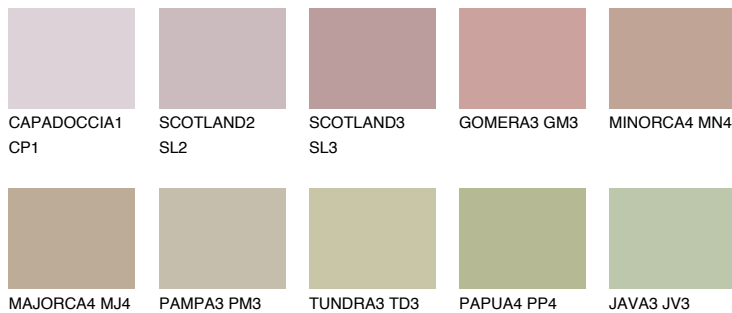


**COLUMBIA3 CL3**40% **TSR** 41%**Kompatibilna boja****BOJE PALETE COLOURS OF NATURE****Boje palete Intense**

Više informacija o žbukama i bojama, možete pronaći na
www.ceresit.ba