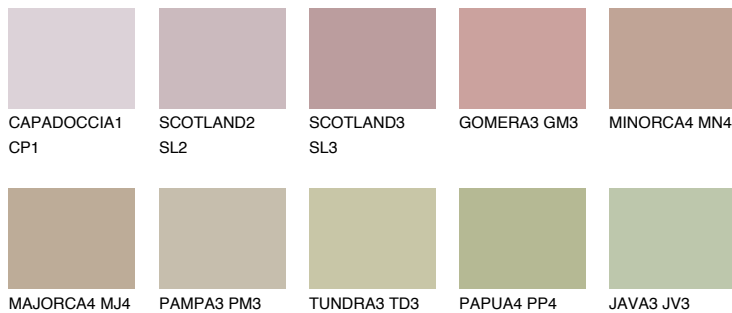

**COLUMBIA3 CL3**40% **TSR** 41%**Kompatibilna boja****BOJE PALETE COLOURS OF NATURE****Boje palete Intense**

Više informacija o žbukama i bojama, možete pronaći na
www.ceresit.ba