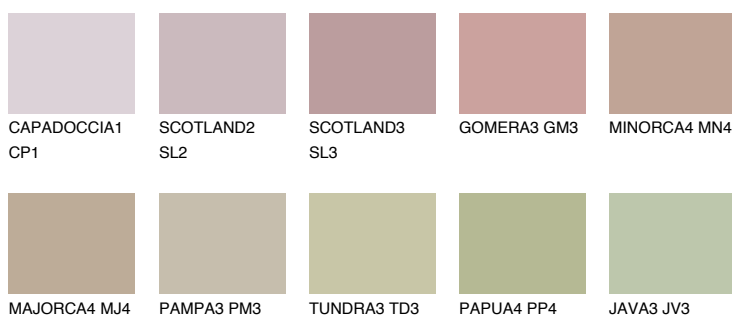


**COLUMBIA3 CL3**40% **TSR** 41%**Kompatibilna boja****BOJE PALETE COLOURS OF NATURE****Boje palete Intense**

Više informacija o žbukama i bojama, možete pronaći na
www.ceresit.ba