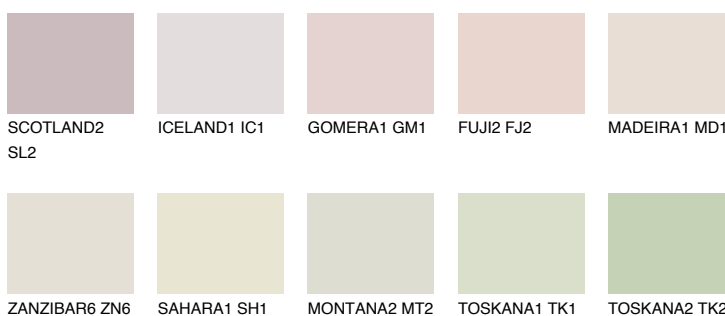


**COLUMBIA2 CL2**66% **TSR** 61%**Kompatibilna boja****BOJE PALETE COLOURS OF NATURE****Boje palete Intense**

Više informacija o žbukama i bojama, možete pronaći na
www.ceresit.ba