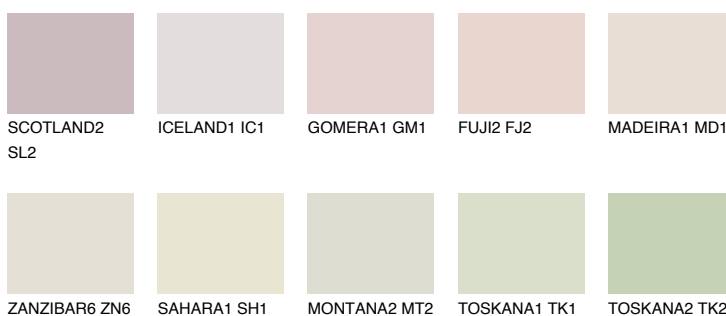


**COLUMBIA2 CL2**66% **TSR** 61%**Kompatibilna boja****BOJE PALETE COLOURS OF NATURE****Boje palete Intense**

Više informacija o žbukama i bojama, možete pronaći na [www.ceresit.ba](http://www.ceresit.ba)