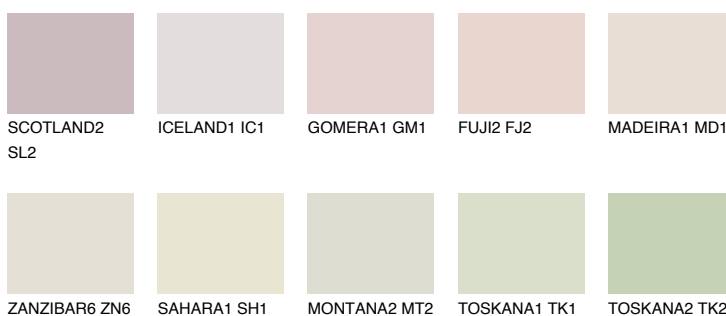


**COLUMBIA2 CL2**66% **TSR** 61%**Kompatibilna boja****BOJE PALETE COLOURS OF NATURE****Boje palete Intense**

Više informacija o žbukama i bojama, možete pronaći na
www.ceresit.ba