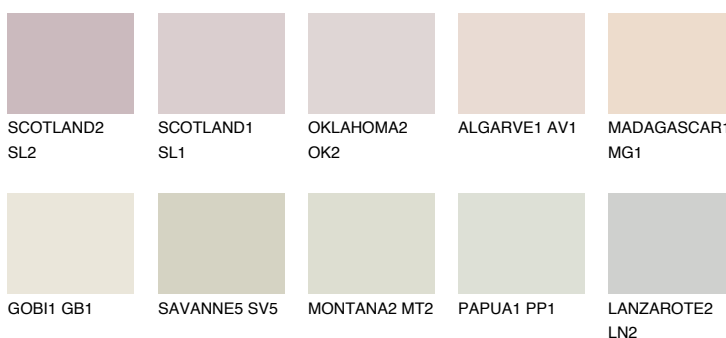


**COLUMBIA1 CL1**76% **TSR** 69%**Kompatibilna boja****BOJE PALETE COLOURS OF NATURE****Boje palete Intense**

Više informacija o žbukama i bojama, možete pronaći na
www.ceresit.ba