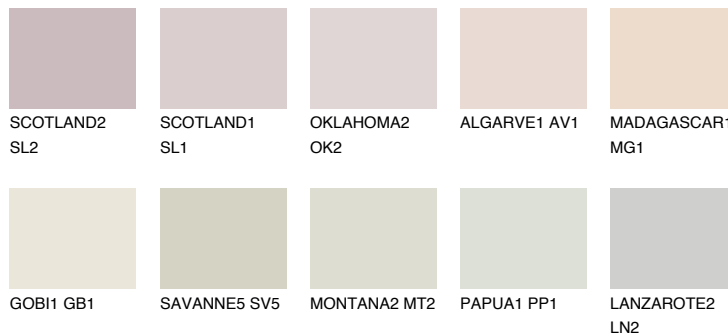


**COLUMBIA1 CL1**76% **TSR** 69%**Kompatibilna boja****BOJE PALETE COLOURS OF NATURE****Boje palete Intense**

Više informacija o žbukama i bojama, možete pronaći na
www.ceresit.ba