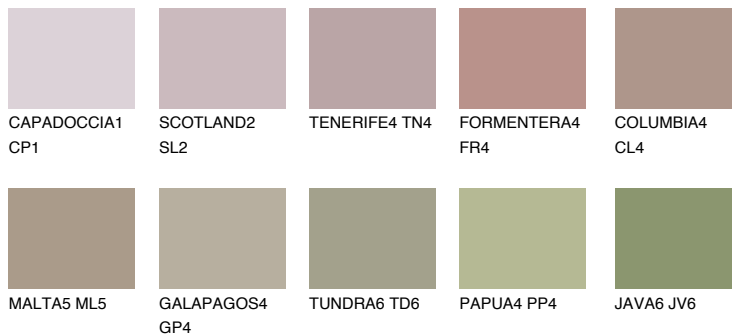

**MADEIRA6 MD6**☀ 29% **TSR** 28%**Kompatibilna boja****BOJE PALETE COLOURS OF NATURE****Boje palete Intense**

Više informacija o žbukama i bojama, možete pronaći na
www.ceresit.ba