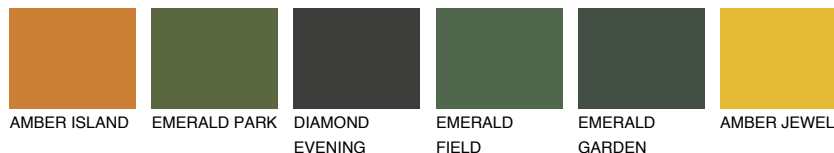

**MADEIRA6 MD6**☀ 29% **TSR** 28%**Kompatibilna boja****BOJE PALETE COLOURS OF NATURE****Boje palete Intense**

Više informacija o žbukama i bojama, možete pronaći na
www.ceresit.ba