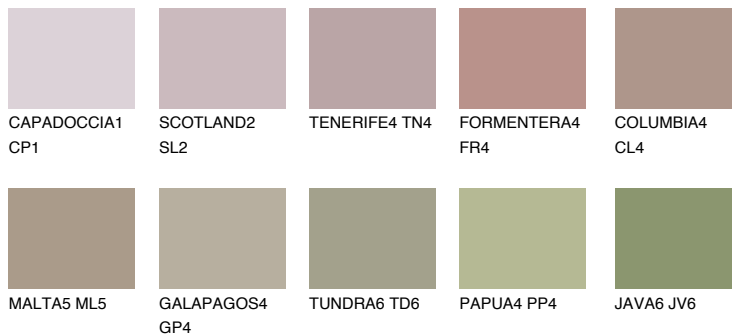

**MADEIRA6 MD6**☀ 29% **TSR 28%****Kompatibilna boja****BOJE PALETE COLOURS OF NATURE****Boje palete Intense**

Više informacija o žbukama i bojama, možete pronaći na
www.ceresit.ba