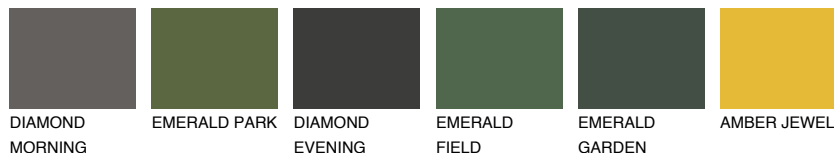

**MADEIRA5 MD5**42% **TSR** 41%**Kompatibilna boja****BOJE PALETE COLOURS OF NATURE****Boje palete Intense**

Više informacija o žbukama i bojama, možete pronaći na
www.ceresit.ba