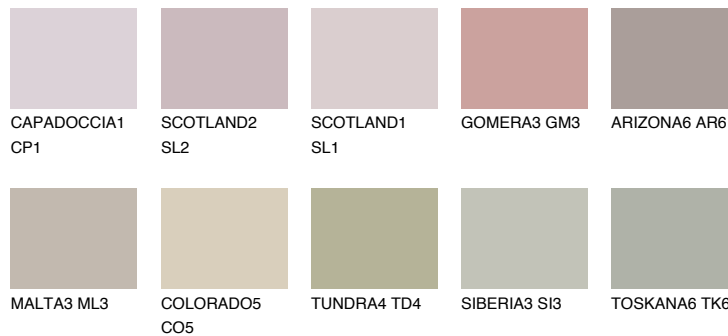

**MADEIRA5 MD5**42% **TSR** 41%**Kompatibilna boja****BOJE PALETE COLOURS OF NATURE****Boje palete Intense**

Više informacija o žbukama i bojama, možete pronaći na
www.ceresit.ba