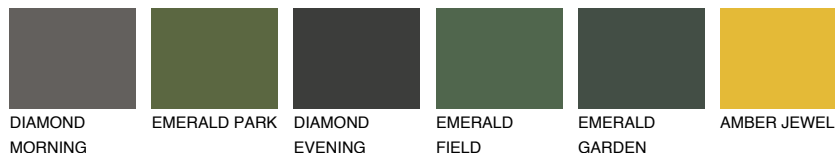

**MADEIRA5 MD5**42% **TSR** 41%**Kompatibilna boja****BOJE PALETE COLOURS OF NATURE****Boje palete Intense**

Više informacija o žbukama i bojama, možete pronaći na  
[www.ceresit.ba](http://www.ceresit.ba)