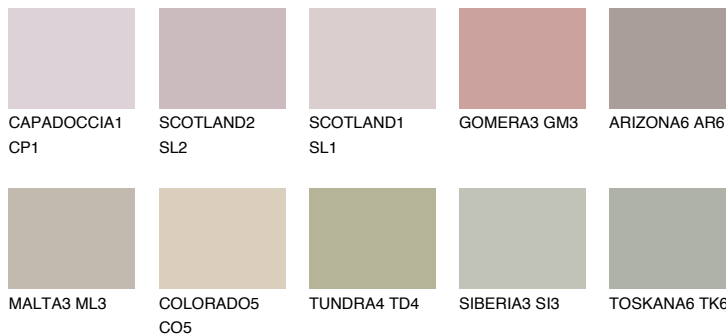

**MADEIRA5 MD5**42% **TSR** 41%**Kompatibilna boja****BOJE PALETE COLOURS OF NATURE****Boje palete Intense**

Više informacija o žbukama i bojama, možete pronaći na  
[www.ceresit.ba](http://www.ceresit.ba)