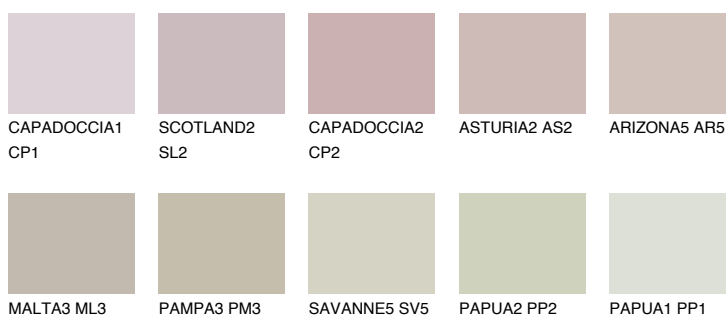


**MADEIRA4 MD4**51% **TSR** 49%**Kompatibilna boja****BOJE PALETE COLOURS OF NATURE****Boje palete Intense**

Više informacija o žbukama i bojama, možete pronaći na
www.ceresit.ba